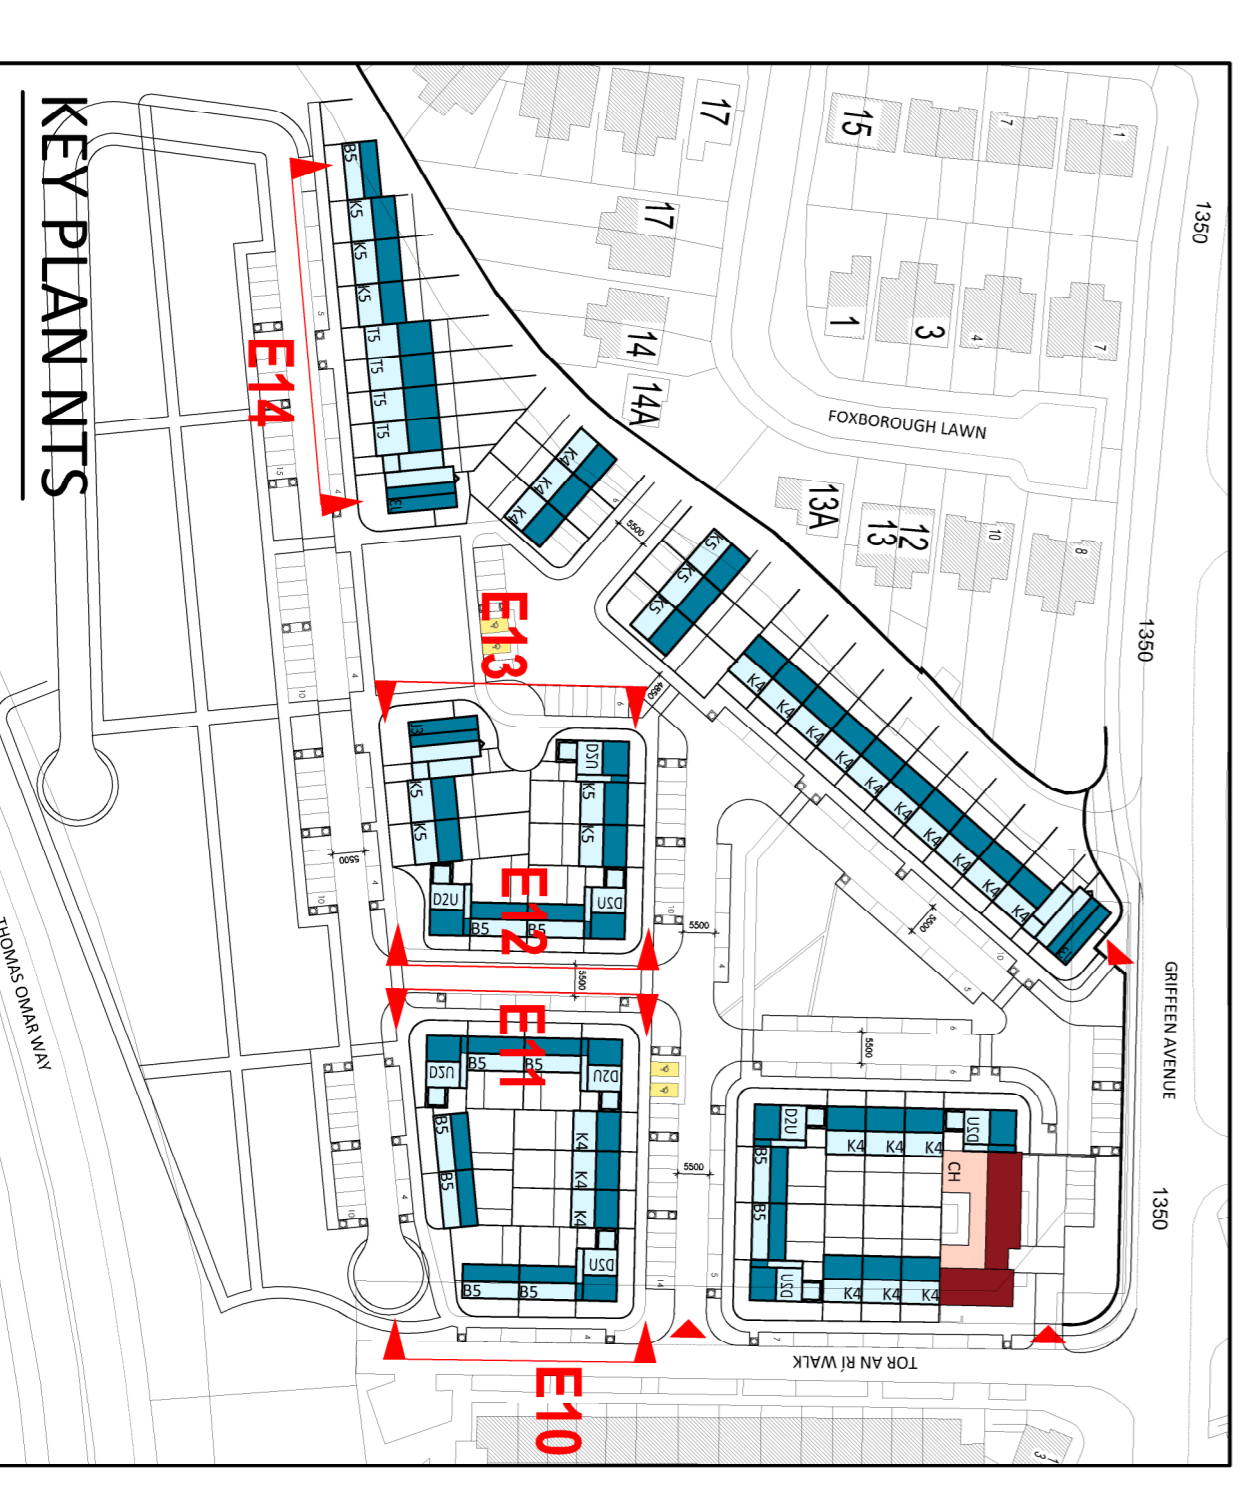

HOUSING DEVELOPMENT AT BALGADDY

SHEET 06
PART 8
JAN 2019
Corribairé Cárthaigh
Aine Claithe Treasa
Siobhán Ó Súilleabháin

01 SITE ELEVATION 10 (E10)
1:200 (A1)

02 SITE ELEVATION 11 (E11)
1:200 (A1)

03 SITE ELEVATION 12 (E12)
1:200 (A1)

04 SITE ELEVATION 13 (E13)
1:200 (A1)

05 SITE ELEVATION 14 (E14)
1:200 (A1)